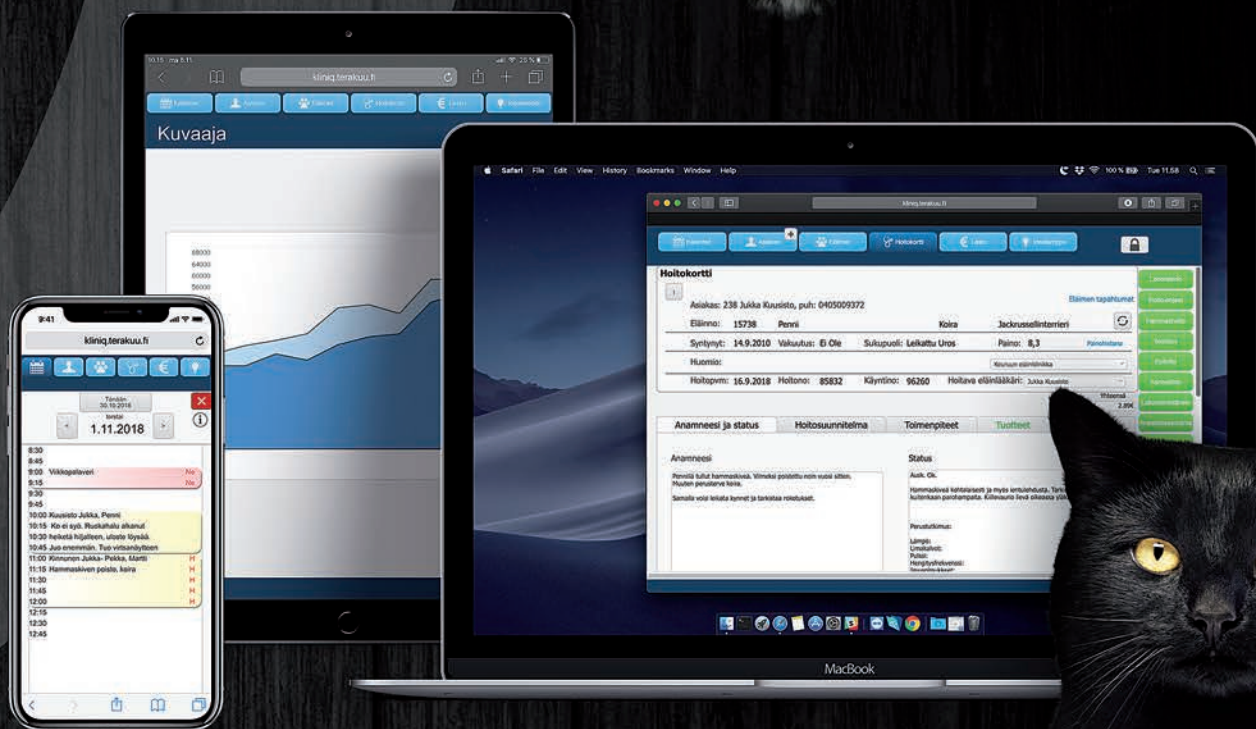

KLINIQ

Eläinlääkäriohjelma

Mobiili

Web

Työpöytä

MacOS Windows

- » Eläinlääkäreiden suunnittelema
- » Klinikamuotoiseen toimintaan ja sekapraktiikkaan

TeraKuu

KLINIQ

eläinlääkäriohjelma

**Missä vain
Milloin vain
Millä vain**

**Kaikilla mobiililaitteilla,
selaimella ja työpöytäsovelluksena
– ainoana Suomessa!**